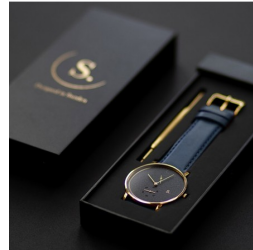

## Sandell men's watch SSB40-NBV προδιαγραφές

ΑΓΟΡΑΣΤΕ ΤΩΡΑ

Αυτό το έγγραφο περιέχει όλες τις προδιαγραφές για το Sandell SSB40-NBV men's watch. Στο **κατάστημα ρολογιών DIALANDO®** προσφέρουμε μια μεγάλη επιλογή από αυθεντικά ρολόγια από τις καλύτερες εταιρείες ρολογιών στον κόσμο. <https://www.dialando.cy/>

### MATERIAL & COLOUR

Υλικό λουριού	Βιολογικό δέρμα
Χρώμα λουριού	Μπλε
Χρώμα του καντράν	Μαύρο
Γυαλί	Ορυκτό γυαλί