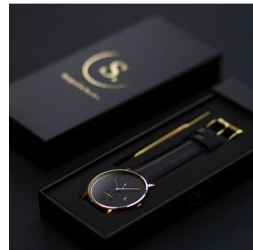

DIALANDO®

Sandell men's watch SSB40-BLL προδιαγραφές

ΑΓΟΡΑΣΤΕ ΤΩΡΑ

Αυτό το έγγραφο περιέχει όλες τις προδιαγραφές για το Sandell SSB40-BLL men's watch. Στο **κατάστημα ρολογιών DIALANDO®** προσφέρουμε μια μεγάλη επιλογή από αυθεντικά ρολόγια από τις καλύτερες εταιρείες ρολογιών στον κόσμο. <https://www.dialando.cy/>

PRODUCT INFORMATION

| | |
|-----------------|---------------|
| EAN | 2000015236584 |
| Γένος | Άνδρες |
| Μάρκα | Sandell |
| Collection | Night Plus |
| Εγγύηση [years] | 2 |

PRODUCT EXECUTION

| | |
|---------------|--------------------|
| Display Type | Analogue |
| Τύπος κίνησης | Κουάρτζ (Μπαταρία) |