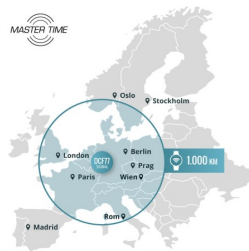

DIALANDO®

Master Time men's watch MTGS-10703-31L προδιαγραφές

ΑΓΟΡΑΣΤΕ ΤΩΡΑ

Αυτό το έγγραφο περιέχει όλες τις προδιαγραφές για το Master Time MTGS-10703-31L men's watch. Στο κατάστημα ρολογιών DIALANDO® προσφέρουμε μια μεγάλη επιλογή από αυθεντικά ρολόγια από τις καλύτερες εταιρείες ρολογιών στον κόσμο. <https://www.dialando.cy/>