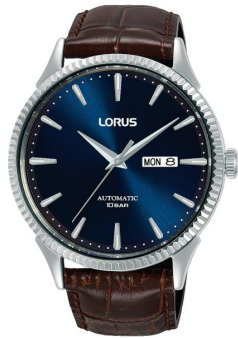

DIALANDO®

Lorus men's watch RL475AX9 προδιαγραφές

ΑΓΟΡΑΣΤΕ ΤΩΡΑ

Αυτό το έγγραφο περιέχει όλες τις προδιαγραφές για το Lorus Classic Automatic RL475AX9 men's watch. Στο **κατάστημα ρολογιών DIALANDO®** προσφέρουμε μια μεγάλη επιλογή από αυθεντικά ρολόγια από τις καλύτερες εταιρείες ρολογιών στον κόσμο. <https://www.dialando.cy/>

PRODUCT INFORMATION

EAN	4894138351167
Γένος	Άνδρες
Εγγύηση [years]	2

PRODUCT EXECUTION

Display Type	Analogue
Τύπος κίνησης	Αυτόματος

MEASURES

Πλάτος θήκης [mm]	43
-------------------	----

MATERIAL & COLOUR

Υλικό λουριού	Πραγματικό δέρμα
Χρώμα λουριού	Καφέ
Χρώμα του καντράν	Μπλε
Γυαλί	Ορυκτό γυαλί

DETAILS

Clasp	Buckle
Ανθεκτικό στο νερό	10 ATM