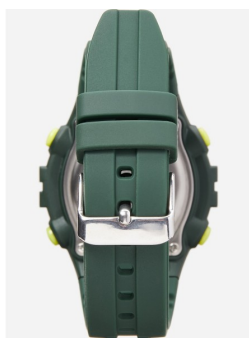

DIALANDO®

Lorus men's watch R2327PX9 προδιαγραφές

ΑΓΟΡΑΣΤΕ ΤΩΡΑ

Αυτό το έγγραφο περιέχει όλες τις προδιαγραφές για το Lorus R2327PX9 men's watch. Στο κατάστημα ρολογιών DIALANDO® προσφέρουμε μια μεγάλη επιλογή από αυθεντικά ρολόγια από τις καλύτερες εταιρείες ρολογιών στον κόσμο.
<https://www.dialando.cy/>

PRODUCT INFORMATION

EAN	4894138355585
Γένος	Άνδρες
Εγγύηση [years]	2

PRODUCT EXECUTION

Display Type	Digital
Τύπος κίνησης	Κουάρτς (Μπαταρία)

MEASURES

Πλάτος θήκης [mm]	40
-------------------	----

MATERIAL & COLOUR

Υλικό λουριού	Σιλκόνη
Χρώμα λουριού	Μαύρο
Χρώμα του καντράν	Γκρι
Γυαλί	Ορυκτό γυαλί

DETAILS

Clasp	Buckle
Ανθεκτικό στο νερό	10 ATM