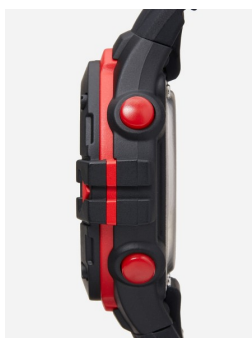

DIALANDO®

Lorus men's watch R2323PX9 προδιαγραφές

ΑΓΟΡΑΣΤΕ ΤΩΡΑ

Αυτό το έγγραφο περιέχει όλες τις προδιαγραφές για το Lorus R2323PX9 men's watch. Στο κατάστημα ρολογιών DIALANDO® προσφέρουμε μια μεγάλη επιλογή από αυθεντικά ρολόγια από τις καλύτερες εταιρείες ρολογιών στον κόσμο.
<https://www.dialando.cy/>

PRODUCT INFORMATION

EAN	4894138355578
Γένος	Άνδρες
Εγγύηση [years]	2

PRODUCT EXECUTION

Display Type	Digital
Τύπος κίνησης	Κουάρτζ (Μπαταρία)

MEASURES

Πλάτος θήκης [mm]	40
-------------------	----

MATERIAL & COLOUR

Υλικό λουριού	Σιλκόνη
Χρώμα λουριού	Μαύρο
Χρώμα του καντράν	Γκρι
Γυαλί	Ορυκτό γυαλί

DETAILS

Clasp	Buckle
Ανθεκτικό στο νερό	10 ATM