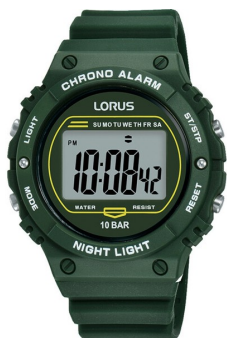

## Lorus men's watch R2309PX9 προδιαγραφές

ΑΓΟΡΑΣΤΕ ΤΩΡΑ

Αυτό το έγγραφο περιέχει όλες τις προδιαγραφές για το Lorus R2309PX9 men's watch. Στο κατάστημα ρολογιών DIALANDO® προσφέρουμε μια μεγάλη επιλογή από αυθεντικά ρολόγια από τις καλύτερες εταιρείες ρολογιών στον κόσμο.  
<https://www.dialando.cy/>

### PRODUCT INFORMATION

EAN	4894138354892
Γένος	Άνδρες
Εγγύηση [years]	2

### PRODUCT EXECUTION

Display Type	Digital
Τύπος κίνησης	Κουάρτζ (Μπαταρία)