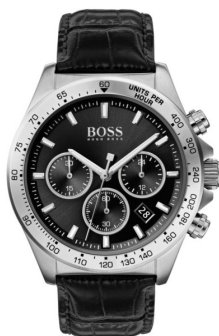

DIALANDO®

Hugo Boss αντρικό ρολόι 1513752 προδιαγραφές

ΑΓΟΡΑΣΤΕ ΤΩΡΑ

Αυτό το έγγραφο περιέχει όλες τις προδιαγραφές για το Hugo Boss 1513752 αντρικό ρολόι. Στο κατάστημα ρολογιών DIALANDO® προσφέρουμε μια μεγάλη επιλογή από αυθεντικά ρολόγια από τις καλύτερες εταιρείες ρολογιών στον κόσμο. <https://www.dialando.cy/>

PRODUCT INFORMATION

EAN	7613272355100
Γένος	Άνδρες
Μάρκα	Hugo Boss
Collection	Hero
Εγγύηση [years]	2

PRODUCT EXECUTION

Display Type	Analogue
Τύπος κίνησης	Κουάρτς (Μπαταρία)
Functions	Second / Hour / Chronograph / Date / Minute

MEASURES

Πλάτος θήκης [mm]	43
Πάχος θήκης [mm]	13
Πλάτος λάστιχου [mm]	22
Μέγ. περιφέρεια καρπού [mm]	220

MATERIAL & COLOUR

Υλικό λουριού	Πραγματικό δέρμα
Χρώμα λουριού	Μαύρο
Υλικό κασα	Ανοξείδωτο χάλυβα
Χρώμα θήκης	Ασημένιο
Επιφάνεια θήκης	Ματ / Γυαλισμένος
Χρώμα του καντράν	Μαύρο
Γυαλί	Ορυκτό γυαλί

DETAILS

περίβλημα	διορθώθηκε
Κάτω μέρος περίπτωσης	Κάτω μέρος από ανοξείδωτο χάλυβα (βιδωτό)
Clasp	Pin buckle
Φωτισμός	Φωτεινές δείκτες / Φωτεινοί δείκτες
Ανθεκτικό στο νερό	5 ATM