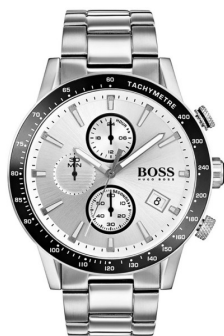

# DIALANDO®

Hugo Boss αντρικό ρολόι 1513511 προδιαγραφές

ΑΓΟΡΑΣΤΕ ΤΩΡΑ

Αυτό το έγγραφο περιέχει όλες τις προδιαγραφές για το Hugo Boss 1513511 αντρικό ρολόι. Στο κατάστημα ρολογιών DIALANDO® προσφέρουμε μια μεγάλη επιλογή από αυθεντικά ρολόγια από τις καλύτερες εταιρείες ρολογιών στον κόσμο. <https://www.dialando.cy/>

## PRODUCT INFORMATION

EAN	7613272239684
Γένος	Άνδρες
Μάρκα	Hugo Boss
Collection	Rafale
Εγγύηση [years]	2

## PRODUCT EXECUTION

Display Type	Analogue
Τύπος κίνησης	Κουάρτζ (Μπαταρία)
Functions	Date / Chronograph

## DETAILS

Clasp	Folding clasp
Ανθεκτικό στο νερό	5 ATM