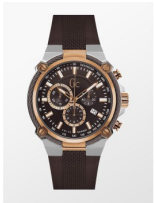

Display Type: Analogue
Υλικό λουριού: Καουτσούκ
Χρώμα λουριού: Μαύρο
Πλάτος θήκης [mm]: 42

ΑΓΟΡΑΣΤΕ ΤΩΡΑ

Gc X60016G1S men's watch

Display Type: Analogue
Υλικό λουριού: Πραγματικό δέρμα
Χρώμα λουριού: Καφέ
Πλάτος θήκης [mm]: 40

ΑΓΟΡΑΣΤΕ ΤΩΡΑ

Gc Y02010G7 men's watch

Display Type: Analogue
Υλικό λουριού: Καουτσούκ
Χρώμα λουριού: Μπλε
Πλάτος θήκης [mm]: 45

ΑΓΟΡΑΣΤΕ ΤΩΡΑ

Gc X83005G1S men's watch

Display Type: Analogue
Υλικό λουριού: Πραγματικό δέρμα
Χρώμα λουριού: Καφέ
Πλάτος θήκης [mm]: 43

ΑΓΟΡΑΣΤΕ ΤΩΡΑ

DIALANDO®

Γα ρολόγια για άνδρες Κατάλογος

ΠΡΟΪΟΝ

ΛΕΠΤΟΜΕΡΕΙΕΣ

Gc Y02011G2 men's watch

Display Type: Analogue
Υλικό λουριού: Σιλικόνη
Χρώμα λουριού: Μαύρο
Πλάτος θήκης [mm]: 45

ΑΓΟΡΑΣΤΕ ΤΩΡΑ

Gc Y08003G7 men's watch

Display Type: Analogue
Υλικό λουριού: Πραγματικό δέρμα
Χρώμα λουριού: Μπλε
Πλάτος θήκης [mm]: 42

ΑΓΟΡΑΣΤΕ ΤΩΡΑ

Gc Y24004G4 men's watch

Display Type: Analogue
Υλικό λουριού: Σιλικόνη
Χρώμα λουριού: Καφέ
Πλάτος θήκης [mm]: 44