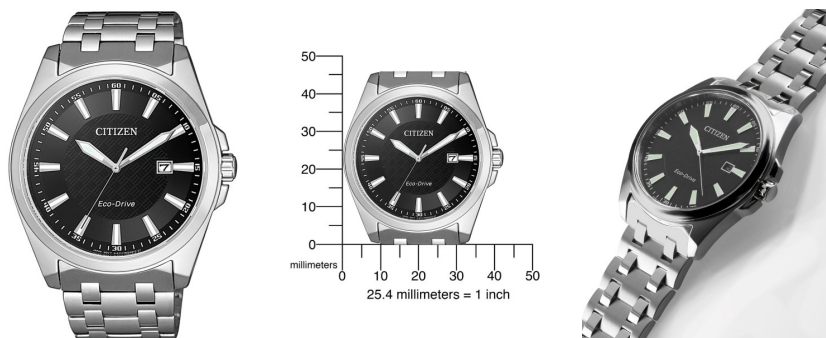

DIALANDO®

Citizen men's watch BM7108-81E προδιαγραφές

ΑΓΟΡΑΣΤΕ ΤΩΡΑ

Αυτό το έγγραφο περιέχει όλες τις προδιαγραφές για το Citizen Klassik BM7108-81E men's watch. Στο κατάστημα ρολογιών DIALANDO® προσφέρουμε μια μεγάλη επιλογή από αυθεντικά ρολόγια από τις καλύτερες εταιρείες ρολογιών στον κόσμο. <https://www.dialando.cy/>

PRODUCT INFORMATION

EAN	4974374280435
Γένος	Άνδρες
Μάρκα	Citizen
Collection	Klassik
Εγγύηση [years]	2

PRODUCT EXECUTION

Display Type	Analogue
Τύπος κίνησης	Κουάρτς (Ηλιακό)
Movement Name	Citizen / E111
Functions	Hour / Second / Minute / Date

MEASURES

Πλάτος θήκης [mm]	41
Πάχος θήκης [mm]	10
Πλάτος λάστιχου [mm]	22
Μέγ. περιφέρεια καρπού [mm]	210

MATERIAL & COLOUR

Υλικό λουριού	Ανοξείδωτο ασάλι
Χρώμα λουριού	Silver
Υλικό κασα	Ανοξείδωτο χάλυβα
Χρώμα θήκης	Ασημένιο
Επιφάνεια θήκης	Γυαλισμένος / Ματ
Χρώμα του καντράν	Μαύρο
Γυαλί	Ορυκτό γυαλί

DETAILS

περίβλημα	διορθώθηκε
Κάτω μέρος περίπτωσης	Κάτω μέρος από ανοξείδωτο χάλυβα (βιδωτό)
Clasp	Folding clasp
Φωτισμός	Φωτεινές δείκτες / Φωτεινοί δείκτες
Ανθεκτικό στο νερό	10 ATM