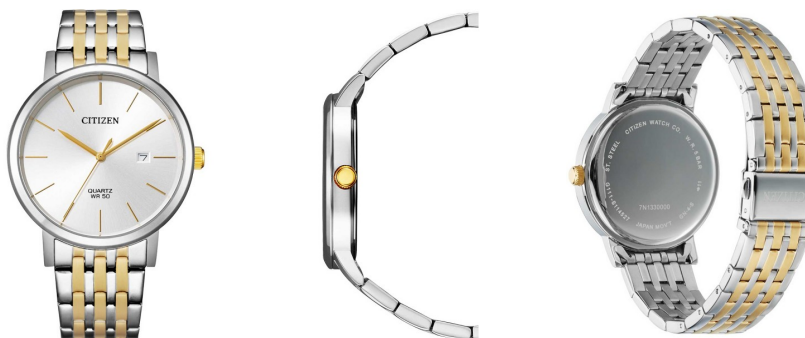

DIALANDO®

Citizen men's watch BI5074-56A προδιαγραφές

ΑΓΟΡΑΣΤΕ ΤΩΡΑ

Αυτό το έγγραφο περιέχει όλες τις προδιαγραφές για το Citizen Sport Quartz BI5074-56A men's watch. Στο [κατάστημα ρολογιών DIALANDO®](#) προσφέρουμε μια μεγάλη επιλογή από αυθεντικά ρολόγια από τις καλύτερες εταιρείες ρολογιών στον κόσμο. <https://www.dialando.cy/>

PRODUCT INFORMATION

EAN	4974374275288
Γένος	Άνδρες
Εγγύηση [years]	2

PRODUCT EXECUTION

Display Type	Analogue
Τύπος κίνησης	Κουάρτζ (Μπαταρία)
Movement Name	Citizen / G111
Functions	Date / Hour / Minute / Second

MEASURES

Πλάτος θήκης [mm]	40
Πάχος θήκης [mm]	8

MATERIAL & COLOUR

Υλικό λουριού	Ανοξείδωτο ασάλι
Χρώμα λουριού	Χρυσός / Silver
Υλικό κασα	Ανοξείδωτο χάλυβα
Χρώμα θήκης	Ασημένιο
Επιφάνεια θήκης	Γυαλισμένος / Mat
Χρώμα του καντράν	Ασημί
Γυαλί	Ορυκτό γυαλί / Σκληρυμένο γυαλί

DETAILS

περίβλημα	διορθώθηκε
Κάτω μέρος περίπτωσης	Πιεσμένο / Βάση από ανοξείδωτο χάλυβα
Clasp	Folding clasp
Ανθεκτικό στο νερό	5 ATM