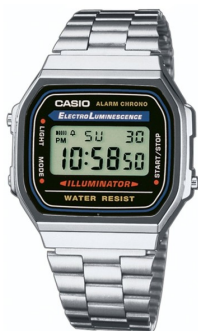

DIALANDO®

Casio men's watch A168WA-1YES προδιαγραφές

ΑΓΟΡΑΣΤΕ ΤΩΡΑ

Αυτό το έγγραφο περιέχει όλες τις προδιαγραφές για το Casio Collection A168WA-1YES men's watch. Στο κατάστημα ρολογιών DIALANDO® προσφέρουμε μια μεγάλη επιλογή από αυθεντικά ρολόγια από τις καλύτερες εταιρείες ρολογιών στον κόσμο. <https://www.dialando.cy/>

PRODUCT INFORMATION

EAN	4971850436713
Γένος	Άνδρες
Μάρκα	Casio
Collection	Collection
Εγγύηση [years]	2

PRODUCT EXECUTION

Display Type	Digital
Τύπος κίνησης	Κουάρτς (Μπαταρία)
Functions	Day / Hour / Minute / Alarm / Second / 12-24 Hour format / Date

MEASURES

Πλάτος θήκης [mm]	35
Πάχος θήκης [mm]	10
Πλάτος λάστιχου [mm]	21
Μέγ. περιφέρεια καρπού [mm]	210

MATERIAL & COLOUR

Υλικό λουριού	Ανοξείδωτο ασάλι
Χρώμα λουριού	Silver
Υλικό κασα	Ρητίνη
Χρώμα θήκης	Ασημένιο / Μαύρο
Επιφάνεια θήκης	Ματ / Γυαλισμένος
Χρώμα του καντράν	Μαύρο / Γκρι
Γυαλί	Ορυκτό γυαλί

DETAILS

περίβλημα	διορθώθηκε
Κάτω μέρος περίπτωσης	Κάτω μέρος από ανοξείδωτο χάλυβα (βιδωτό)
Clasp	Clip clasp
Φωτισμός	Φωτισμός φόντου
Ανθεκτικό στο νερό	3 ATM