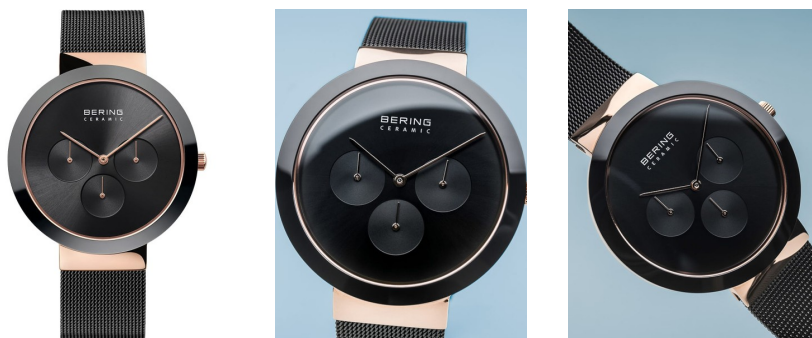

DIALANDO®

Bering men's watch 35040-166 προδιαγραφές

ΑΓΟΡΑΣΤΕ ΤΩΡΑ

Αυτό το έγγραφο περιέχει όλες τις προδιαγραφές για το Bering Ceramic 35040-166 men's watch. Στο κατάστημα ρολογιών DIALANDO® προσφέρουμε μια μεγάλη επιλογή από αυθεντικά ρολόγια από τις καλύτερες εταιρείες ρολογιών στον κόσμο. <https://www.dialando.cy/>

PRODUCT INFORMATION

EAN	4894041204536
Γένος	Άνδρες
Εγγύηση [years]	2

PRODUCT EXECUTION

Display Type	Analogue
Τύπος κίνησης	Κουάρτζ (Μπαταρία)
Functions	Minute / Hour

MEASURES

Πλάτος θήκης [mm]	40
Πάχος θήκης [mm]	8

MATERIAL & COLOUR

Υλικό λουριού	Ανοξείδωτο ασάλι
Χρώμα λουριού	Μαύρο
Υλικό κασα	Ανοξείδωτο χάλυβα
Χρώμα θήκης	Μαύρο / Ροζ χρυσό
Επιφάνεια θήκης	Γυαλισμένος
Χρώμα του καντράν	Μαύρο
Γυαλί	Γυαλί ζαφειριού / Αντινακλαστική επίστρωση

DETAILS

περίβλημα	διορθώθηκε
Κάτω μέρος περίπτωσης	Πιεσμένο / Βάση από ανοξείδωτο χάλυβα
Clasp	Clip clasp
Ανθεκτικό στο νερό	5 ATM