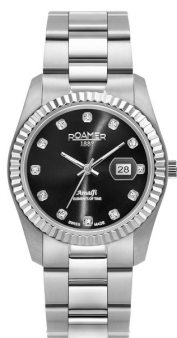

DIALANDO®

Roamer Γυναικείο ρολόι 852844415920 προδιαγραφές

ΑΓΟΡΑΣΤΕ ΤΩΡΑ

Αυτό το έγγραφο περιέχει όλες τις προδιαγραφές για το Roamer 852844415920 Γυναικείο ρολόι. Στο **κατάστημα ρολογιών DIALANDO®** προσφέρουμε μια μεγάλη επιλογή από αυθεντικά ρολόγια από τις καλύτερες εταιρείες ρολογιών στον κόσμο.
<https://www.dialando.cy/>

PRODUCT INFORMATION

EAN	7640185788138
Γένος	Γυναίκες
Εγγύηση [years]	2

PRODUCT EXECUTION

Display Type	Analogue
Τύπος κίνησης	Κουάρτς (Μπαταρία)
Functions	Hour / Date / Second / Minute

MEASURES

Πλάτος θήκης [mm]	34
-------------------	----

MATERIAL & COLOUR

Υλικό λουριού	Ανοξείδωτο ασάλι
Χρώμα λουριού	Silver
Υλικό κασα	Ανοξείδωτο χάλυβα
Χρώμα του καντράν	Μαύρο
Γυαλί	Γυαλί ζαφειριού

DETAILS

Clasp	Deployment Buckle
Ανθεκτικό στο νερό	10 ATM