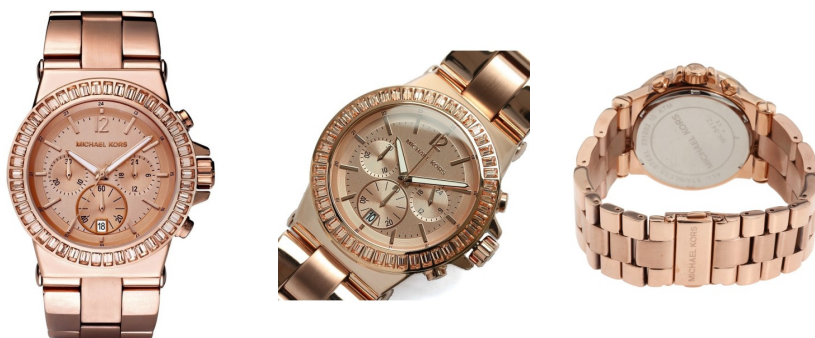

DIALANDO®

Γυναικείο ρολόι MK5412 προδιαγραφές

ΑΓΟΡΑΣΤΕ ΤΩΡΑ

Αυτό το έγγραφο περιέχει όλες τις προδιαγραφές για το Michael Kors MK5412 Γυναικείο ρολόι. Στο **κατάστημα ρολογιών DIALANDO®** προσφέρουμε μια μεγάλη επιλογή από αυθεντικά ρολόγια από τις καλύτερες εταιρείες ρολογιών στον κόσμο. <https://www.dialando.cy/>

PRODUCT INFORMATION

EAN	0691464717759
Γένος	Γυναίκες
Μάρκα	Michael Kors
Collection	Dylan
Εγγύηση [years]	2

PRODUCT EXECUTION

Display Type	Analogue
Τύπος κίνησης	Κουάρτζ (Μπαταρία)
Functions	Chronograph

MEASURES

Πλάτος θήκης [mm]	43
-------------------	----

MATERIAL & COLOUR

Υλικό λουριού	Ανοξειδωτο ασάλι
Χρώμα λουριού	Rose gold
Χρώμα του καντράν	Ροζ χρυσό
Γυαλί	Ορυκτό γυαλί

DETAILS

Αριθμοί	Αραβικοί αριθμοί
Ανθεκτικό στο νερό	10 ATM