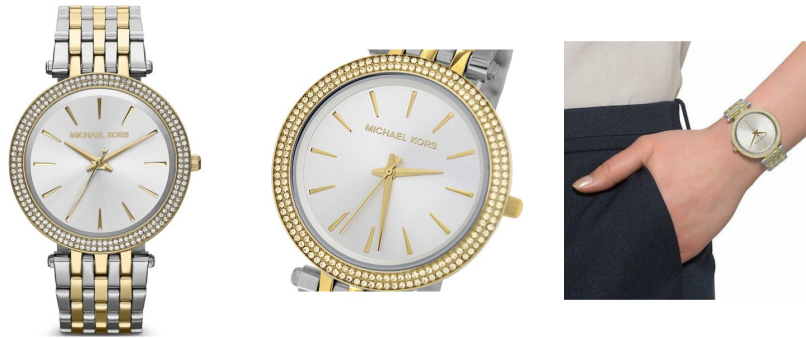

DIALANDO®

Γυναικείο ρολόι MK3215 προδιαγραφές

ΑΓΟΡΑΣΤΕ ΤΩΡΑ

Αυτό το έγγραφο περιέχει όλες τις προδιαγραφές για το Michael Kors MK3215 Γυναικείο ρολόι. Στο **κατάστημα ρολογιών DIALANDO®** προσφέρουμε μια μεγάλη επιλογή από αυθεντικά ρολόγια από τις καλύτερες εταιρείες ρολογιών στον κόσμο. <https://www.dialando.cy/>

PRODUCT INFORMATION

EAN	0796483027855
Γένος	Γυναίκες
Μάρκα	Michael Kors
Collection	Darci
Εγγύηση [years]	2

PRODUCT EXECUTION

Display Type	Analogue
Τύπος κίνησης	Κουάρτζ (Μπαταρία)

MEASURES

Πλάτος θήκης [mm]	39
-------------------	----

MATERIAL & COLOUR

Υλικό λουριού	Ανοξειδωτο ασάλι
Χρώμα λουριού	Silver / Χρυσός
Χρώμα του καντράν	Ασημί
Γυαλί	Ορυκτό γυαλί

DETAILS

Αριθμοί	Δείκτες
---------	---------