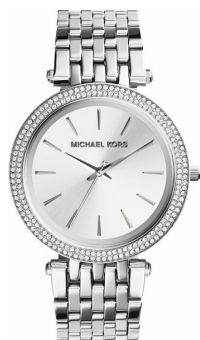

DIALANDO®

Γυναικείο ρολόι MK3190 προδιαγραφές

ΑΓΟΡΑΣΤΕ ΤΩΡΑ

Αυτό το έγγραφο περιέχει όλες τις προδιαγραφές για το Michael Kors MK3190 Γυναικείο ρολόι. Στο **κατάστημα ρολογιών DIALANDO®** προσφέρουμε μια μεγάλη επιλογή από αυθεντικά ρολόγια από τις καλύτερες εταιρείες ρολογιών στον κόσμο. <https://www.dialando.cy/>

PRODUCT INFORMATION

EAN	0691464950231
Γένος	Γυναίκες
Μάρκα	Michael Kors
Collection	Darci
Εγγύηση [years]	2

PRODUCT EXECUTION

Display Type	Analogue
Τύπος κίνησης	Κουάρτζ (Μπαταρία)

MEASURES

Πλάτος θήκης [mm]	39
-------------------	----

MATERIAL & COLOUR

Υλικό λουριού	Ανοξείδωτο ασάλι
Χρώμα λουριού	Silver
Χρώμα του καντράν	Ασημί
Γυαλί	Ορυκτό γυαλί

DETAILS

Αριθμοί	Δείκτες
---------	---------