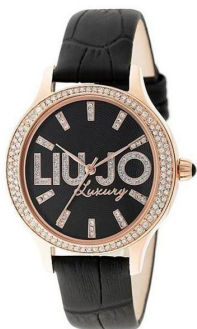

# DIALANDO®

Λιύιο Γυναικείο ρολόι TLJ766 προδιαγραφές

ΑΓΟΡΑΣΤΕ ΤΩΡΑ

Αυτό το έγγραφο περιέχει όλες τις προδιαγραφές για το Λιύιο TLJ766 Γυναικείο ρολόι. Στο **κατάστημα ρολογιών DIALANDO®** προσφέρουμε μια μεγάλη επιλογή από αυθεντικά ρολόγια από τις καλύτερες εταιρείες ρολογιών στον κόσμο.  
<https://www.dialando.cy/>