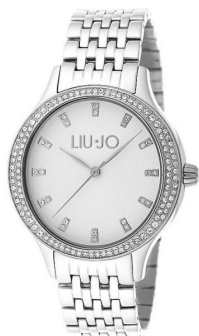

DIALANDO®

Λιujo Γυναικείο ρολόι TLJ1010 προδιαγραφές

ΑΓΟΡΑΣΤΕ ΤΩΡΑ

Αυτό το έγγραφο περιέχει όλες τις προδιαγραφές για το Λιujo TLJ1010 Γυναικείο ρολόι. Στο [κατάστημα ρολογιών DIALANDO®](https://www.dialando.cy/) προσφέρουμε μια μεγάλη επιλογή από αυθεντικά ρολόγια από τις καλύτερες εταιρείες ρολογιών στον κόσμο.
<https://www.dialando.cy/>

PRODUCT INFORMATION

EAN	8052047005069
Γένος	Γυναίκες
Εγγύηση [years]	2

PRODUCT EXECUTION

Display Type	Analogue
Τύπος κίνησης	Κουάρτζ (Μπαταρία)

MEASURES

Πλάτος θήκης [mm]	37
-------------------	----

MATERIAL & COLOUR

Υλικό λουριού	Ανοξείδωτο ασάλι
Χρώμα λουριού	Silver
Χρώμα του καντράν	Λευκό
Γυαλί	Ορυκτό γυαλί

DETAILS

Clasp	Snap fastener
Ανθεκτικό στο νερό	5 ATM