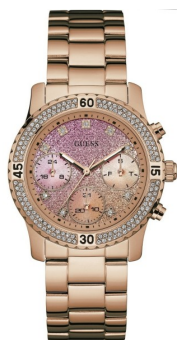

# DIALANDO®

Guess Γυναίκειο ρολόι W0774L3 προδιαγραφές

ΑΓΟΡΑΣΤΕ ΤΩΡΑ

Αυτό το έγγραφο περιέχει όλες τις προδιαγραφές για το Guess W0774L3 Γυναίκειο ρολόι. Στο **κατάστημα ρολογιών DIALANDO®** προσφέρουμε μια μεγάλη επιλογή από αυθεντικά ρολόγια από τις καλύτερες εταιρείες ρολογιών στον κόσμο.  
<https://www.dialando.cy/>

## PRODUCT INFORMATION

EAN	0091661458767
Γένος	Γυναίκες
Μάρκα	Guess
Collection	Confetti
Εγγύηση [years]	2

## PRODUCT EXECUTION

Display Type	Analogue
Τύπος κίνησης	Κουάρτζ (Μπαταρία)
Functions	Day of the week / 24-Hour / Date

## MATERIAL & COLOUR

Υλικό λουριού	Ανοξείδωτο ασάλι
Χρώμα λουριού	Rose gold
Υλικό κασα	Ανοξείδωτο χάλυβα
Χρώμα θήκης	Ροζ χρυσό
Επιφάνεια θήκης	Γυαλισμένος
Χρώμα του καντράν	Ροζ χρυσό
Τύπος πέτρας	Ζιρκόνιο
Γυαλί	Ορυκτό γυαλί