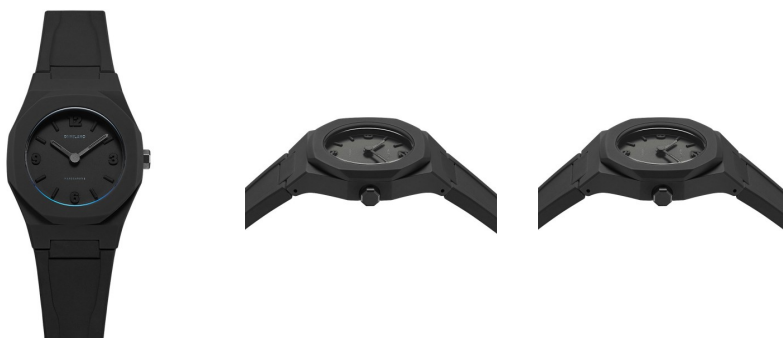

DIALANDO®

D1 Milano Γυναίκειο ρολόι NCRJ02 προδιαγραφές

ΑΓΟΡΑΣΤΕ ΤΩΡΑ

Αυτό το έγγραφο περιέχει όλες τις προδιαγραφές για το D1 Milano Nanochrome NCRJ02 Γυναίκειο ρολόι. Στο **κατάστημα ρολογιών DIALANDO®** προσφέρουμε μια μεγάλη επιλογή από αυθεντικά ρολόγια από τις καλύτερες εταιρείες ρολογιών στον κόσμο. <https://www.dialando.cy/>

PRODUCT INFORMATION

EAN	716053752284
Γένος	Γυναίκες
Εγγύηση [years]	2

PRODUCT EXECUTION

Display Type	Analogue
Τύπος κίνησης	Κουάρτζ (Μπαταρία)
Functions	Minute / Hour

MEASURES

Πλάτος θήκης [mm]	32
Πάχος θήκης [mm]	9

MATERIAL & COLOUR

Υλικό λουριού	Σιλκόνη
Χρώμα λουριού	Μαύρο
Υλικό κασα	Ανοξείδωτο χάλυβα / Πλαστικό
Χρώμα θήκης	Μαύρο
Επιφάνεια θήκης	Ματ
Χρώμα του καντράν	Μαύρο
Γυαλί	Ορυκτό γυαλί / Σκληρυμένο γυαλί

DETAILS

περίβλημα	διορθώθηκε
Κάτω μέρος περίπτωσης	Βάση από ανοξείδωτο χάλυβα / βιδωμένη
Clasp	Buckle
Ανθεκτικό στο νερό	5 ATM