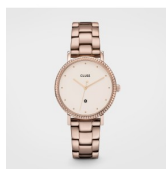

ΠΡΟΪΟΝ

ΛΕΠΤΟΜΕΡΕΙΕΣ

Cluse CL18023 Γυναικείο ρολόι

Display Type: Analogue  
Υλικό λουριού: Πραγματικό δέρμα  
Χρώμα λουριού: Πράσινο  
Πλάτος θήκης [mm]: 38

ΑΓΟΡΑΣΤΕ ΤΩΡΑ

Cluse CL18502 Γυναικείο ρολόι

Display Type: Analogue  
Υλικό λουριού: Πραγματικό δέρμα  
Χρώμα λουριού: Πράσινο  
Πλάτος θήκης [mm]: 38

## Cluse γυναικεία ρολόγια Κατάλογος

ΠΡΟΪΟΝ

ΛΕΠΤΟΜΕΡΕΙΕΣ

Cluse CL40106 Γυναικείο ρολόι

Display Type: Analogue  
Υλικό λουριού: Πραγματικό δέρμα  
Χρώμα λουριού: Γκρι  
Πλάτος θήκης [mm]: 33

ΑΓΟΡΑΣΤΕ ΤΩΡΑ

Cluse CL40109 Γυναικείο ρολόι

Display Type: Analogue  
Υλικό λουριού: Πραγματικό δέρμα  
Χρώμα λουριού: Ροζ  
Πλάτος θήκης [mm]: 33

ΑΓΟΡΑΣΤΕ ΤΩΡΑ

Cluse CL40110 Γυναικείο ρολόι

Display Type: Analogue  
Υλικό λουριού: Πραγματικό δέρμα  
Χρώμα λουριού: White  
Πλάτος θήκης [mm]: 33

ΑΓΟΡΑΣΤΕ ΤΩΡΑ

Cluse Vigoureux CW0101210005 Γυναικείο ρολόι

Display Type: Analogue  
Υλικό λουριού: Ανοξείδωτο ασάλι  
Χρώμα λουριού: Χρυσός  
Πλάτος θήκης [mm]: 33

ΑΓΟΡΑΣΤΕ ΤΩΡΑ

Cluse CW0101209009 Γυναικείο ρολόι