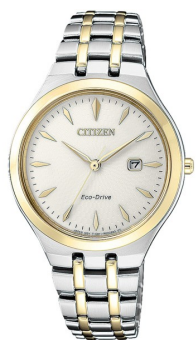

# DIALANDO®

Citizen Γυναικείο ρολόι EW2494-89B προδιαγραφές

ΑΓΟΡΑΣΤΕ ΤΩΡΑ

Αυτό το έγγραφο περιέχει όλες τις προδιαγραφές για το Citizen Elegance EW2494-89B Γυναικείο ρολόι. Στο **κατάστημα ρολογιών DIALANDO®** προσφέρουμε μια μεγάλη επιλογή από αυθεντικά ρολόγια από τις καλύτερες εταιρείες ρολογιών στον κόσμο. <https://www.dialando.cy/>

## PRODUCT INFORMATION

EAN	4974374269164
Γένος	Γυναικείες
Μάρκα	Citizen
Collection	Elegance
Εγγύηση [years]	2

## PRODUCT EXECUTION

Display Type	Analogue
Τύπος κίνησης	Κουάρτς (Ηλιακό)
Movement Name	E011 / Citizen
Functions	Hour / Second / Minute / Date

## DETAILS

περίβλημα	διορθώθηκε
Κάτω μέρος περίπτωσης	Κάτω μέρος από ανοξείδωτο χάλυβα (πιεσμένο)
Clasp	Folding clasp
Ανθεκτικό στο νερό	5 ATM