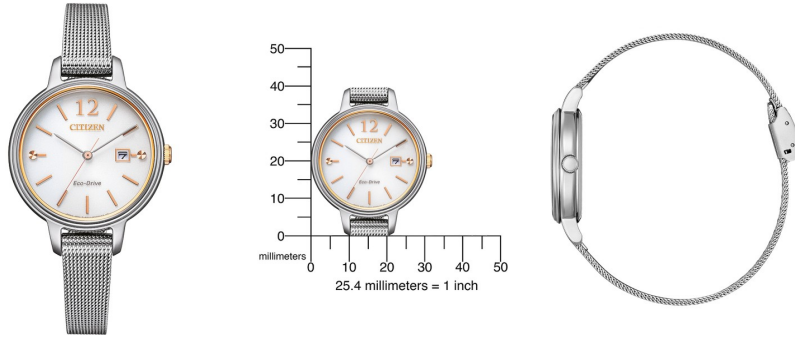

DIALANDO®

Citizen Γυναικείο ρολόι EW2449-83A προδιαγραφές

ΑΓΟΡΑΣΤΕ ΤΩΡΑ

Αυτό το έγγραφο περιέχει όλες τις προδιαγραφές για το Citizen Eco-Drive Elegance EW2449-83A Γυναικείο ρολόι. Στο **κατάστημα ρολογιών DIALANDO®** προσφέρουμε μια μεγάλη επιλογή από αυθεντικά ρολόγια από τις καλύτερες εταιρείες ρολογιών στον κόσμο. <https://www.dialando.cy/>

PRODUCT INFORMATION

EAN	4974374304261
Γένος	Γυναίκες
Εγγύηση [years]	2

PRODUCT EXECUTION

Display Type	Analogue
Τύπος κίνησης	Κουάρτζ (Ηλιακό)

MEASURES

Πλάτος θήκης [mm]	31
-------------------	----

MATERIAL & COLOUR

Υλικό λουριού	Ανοξείδωτο ασάλι
Χρώμα λουριού	Silver
Χρώμα του καντράν	Λευκό
Γυαλί	Γυαλί ζαφειριού

DETAILS

Clasp	Clip clasp
Ανθεκτικό στο νερό	5 ATM