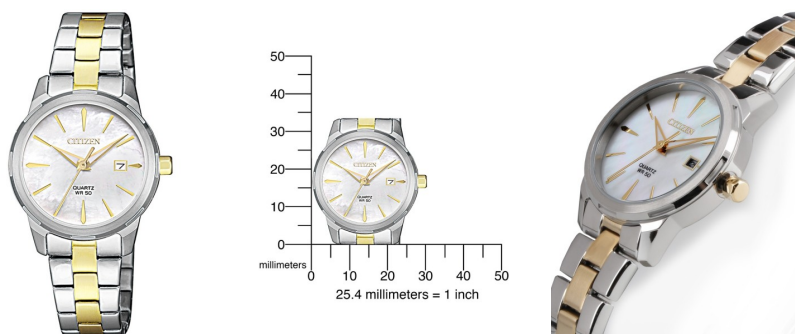

## Citizen Γυναικείο ρολόι EU6074-51D προδιαγραφές

ΑΓΟΡΑΣΤΕ ΤΩΡΑ

Αυτό το έγγραφο περιέχει όλες τις προδιαγραφές για το Citizen Elegance EU6074-51D Γυναικείο ρολόι. Στο **κατάστημα ρολογιών DIALANDO®** προσφέρουμε μια μεγάλη επιλογή από αυθεντικά ρολόγια από τις καλύτερες εταιρείες ρολογιών στον κόσμο. <https://www.dialando.cy/>

### PRODUCT INFORMATION

EAN	4974374275462
Γένος	Γυναίκες
Μάρκα	Citizen
Collection	Elegance
Εγγύηση [years]	2

### PRODUCT EXECUTION

Display Type	Analogue
Τύπος κίνησης	Κουάρτζ (Μπαταρία)
Movement Name	G011 / Citizen
Functions	Second / Minute / Date / Hour

### MEASURES

Πλάτος θήκης [mm]	28
Πάχος θήκης [mm]	8
Πλάτος λάστιχου [mm]	14
Μέγ. περιφέρεια καρπού [mm]	180