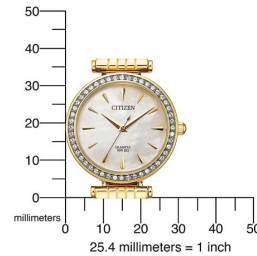

DIALANDO®

Citizen Γυναικείο ρολόι ER0212-50Y προδιαγραφές

ΑΓΟΡΑΣΤΕ ΤΩΡΑ

Αυτό το έγγραφο περιέχει όλες τις προδιαγραφές για το Citizen Elegance Quartz ER0212-50Y Γυναικείο ρολόι. Στο **κατάστημα ρολογιών DIALANDO®** προσφέρουμε μια μεγάλη επιλογή από αυθεντικά ρολόγια από τις καλύτερες εταιρείες ρολογιών στον κόσμο. <https://www.dialando.cy/>

PRODUCT INFORMATION

EAN	4974374296412
Γένος	Γυναίκες
Εγγύηση [years]	2

PRODUCT EXECUTION

Display Type	Analogue
Τύπος κίνησης	Κουάρτζ (Μπαταρία)

MEASURES

Πλάτος θήκης [mm]	30
-------------------	----

MATERIAL & COLOUR

Υλικό λουριού	Ανοξείδωτο ασάλι
Χρώμα λουριού	Χρυσός
Χρώμα του καντράν	Ματζόρε φτερό
Γυαλί	Ορυκτό γυαλί

DETAILS

Clasp	Folding clasp
Ανθεκτικό στο νερό	5 ATM