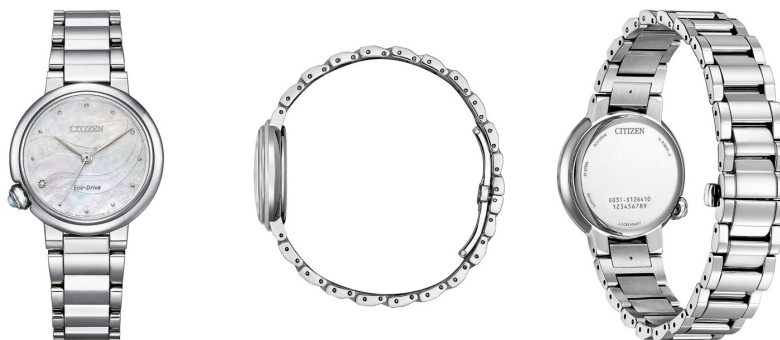

DIALANDO®

Citizen Γυναικείο ρολόι EM0910-80D προδιαγραφές

ΑΓΟΡΑΣΤΕ ΤΩΡΑ

Αυτό το έγγραφο περιέχει όλες τις προδιαγραφές για το Citizen Eco-Drive Elegance EM0910-80D Γυναικείο ρολόι. Στο **κατάστημα ρολογιών DIALANDO®** προσφέρουμε μια μεγάλη επιλογή από αυθεντικά ρολόγια από τις καλύτερες εταιρείες ρολογιών στον κόσμο. <https://www.dialando.cy/>

PRODUCT INFORMATION

EAN	4974374307002
Γένος	Γυναίκες
Εγγύηση [years]	2

PRODUCT EXECUTION

Display Type	Analogue
Τύπος κίνησης	Κουάρτς (Ηλιακό)
Movement Name	E031 / Citizen
Functions	Minute / Second / Hour

MEASURES

Πλάτος θήκης [mm]	30
Πάχος θήκης [mm]	9

MATERIAL & COLOUR

Υλικό λουριού	Ανοξείδωτο ασάλι
Χρώμα λουριού	Silver
Υλικό κασα	Ανοξείδωτο χάλυβα
Χρώμα θήκης	Ασημένιο
Επιφάνεια θήκης	Ματ / Γυαλισμένος
Χρώμα του καντράν	Ματζόρε φτερό
Γυαλί	Αντιανακλαστική επίστρωση / Γυαλί ζαφειριού

DETAILS

περίβλημα	διορθώθηκε
Κάτω μέρος περίπτωσης	Πιεσμένο / Βάση από ανοξείδωτο χάλυβα
Clasp	Butterfly clasp
Ανθεκτικό στο νερό	5 ATM