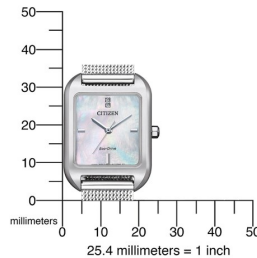

DIALANDO®

Citizen Γυναικείο ρολόι EM0491-81D προδιαγραφές

ΑΓΟΡΑΣΤΕ ΤΩΡΑ

Αυτό το έγγραφο περιέχει όλες τις προδιαγραφές για το Citizen Eco-Drive Elegance EM0491-81D Γυναικείο ρολόι. Στο **κατάστημα ρολογιών DIALANDO®** προσφέρουμε μια μεγάλη επιλογή από αυθεντικά ρολόγια από τις καλύτερες εταιρείες ρολογιών στον κόσμο. <https://www.dialando.cy/>

PRODUCT INFORMATION

EAN	4974374304230
Γένος	Γυναίκες
Εγγύηση [years]	2

PRODUCT EXECUTION

Display Type	Analogue
Τύπος κίνησης	Κουάρτζ (Ηλιακό)

MEASURES

Πλάτος θήκης [mm]	32
-------------------	----

MATERIAL & COLOUR