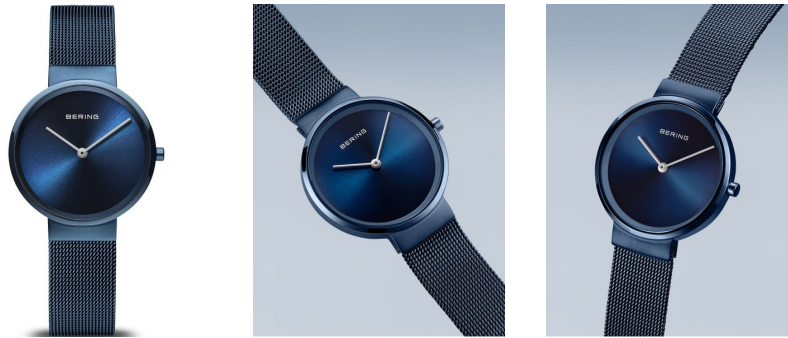

DIALANDO®

Bering Γυναικείο ρολόι 14531-397 προδιαγραφές

ΑΓΟΡΑΣΤΕ ΤΩΡΑ

Αυτό το έγγραφο περιέχει όλες τις προδιαγραφές για το Bering Classic 14531-397 Γυναικείο ρολόι. Στο κατάστημα ρολογιών DIALANDO® προσφέρουμε μια μεγάλη επιλογή από αυθεντικά ρολόγια από τις καλύτερες εταιρείες ρολογιών στον κόσμο. <https://www.dialando.cy/>

PRODUCT INFORMATION

EAN	4894041213026
Γένος	Γυναίκες
Εγγύηση [years]	2

PRODUCT EXECUTION

Display Type	Analogue
Τύπος κίνησης	Κουάρτζ (Μπαταρία)

MEASURES

Πλάτος θήκης [mm]	31
-------------------	----

MATERIAL & COLOUR

Υλικό λουριού	Ανοξείδωτο ασάλι
Χρώμα λουριού	Μπλε
Χρώμα του καντράν	Μπλε
Γυαλί	Γυαλί ζαφειριού

DETAILS

Clasp	Clip clasp
Ανθεκτικό στο νερό	5 ATM