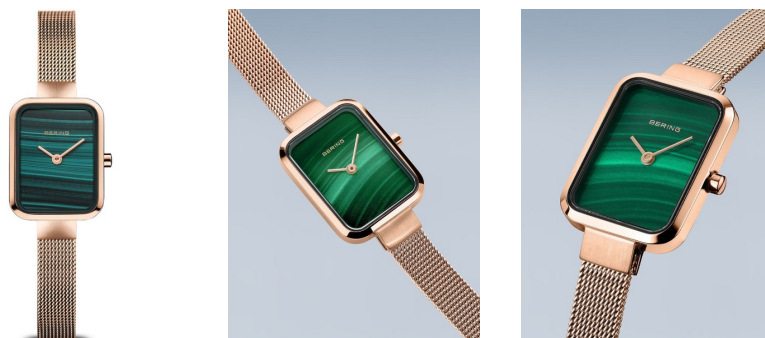

DIALANDO®

Bering Γυναικείο ρολόι 14520-368 προδιαγραφές

ΑΓΟΡΑΣΤΕ ΤΩΡΑ

Αυτό το έγγραφο περιέχει όλες τις προδιαγραφές για το Bering Classic 14520-368 Γυναικείο ρολόι. Στο [κατάστημα ρολογιών DIALANDO®](https://www.dialando.cy/) προσφέρουμε μια μεγάλη επιλογή από αυθεντικά ρολόγια από τις καλύτερες εταιρείες ρολογιών στον κόσμο.
<https://www.dialando.cy/>

PRODUCT INFORMATION

EAN	4894041213163
Γένος	Γυναίκες
Εγγύηση [years]	2

PRODUCT EXECUTION

Display Type	Analogue
Τύπος κίνησης	Κουάρτζ (Μπαταρία)

MEASURES

Πλάτος θήκης [mm]	20
-------------------	----

MATERIAL & COLOUR

Υλικό λουριού	Ανοξείδωτο ασάλι
Χρώμα λουριού	Rose gold
Χρώμα του καντράν	Πράσινο
Γυαλί	Γυαλί ζαφειριού

DETAILS

Clasp	Clip clasp
Ανθεκτικό στο νερό	3 ATM